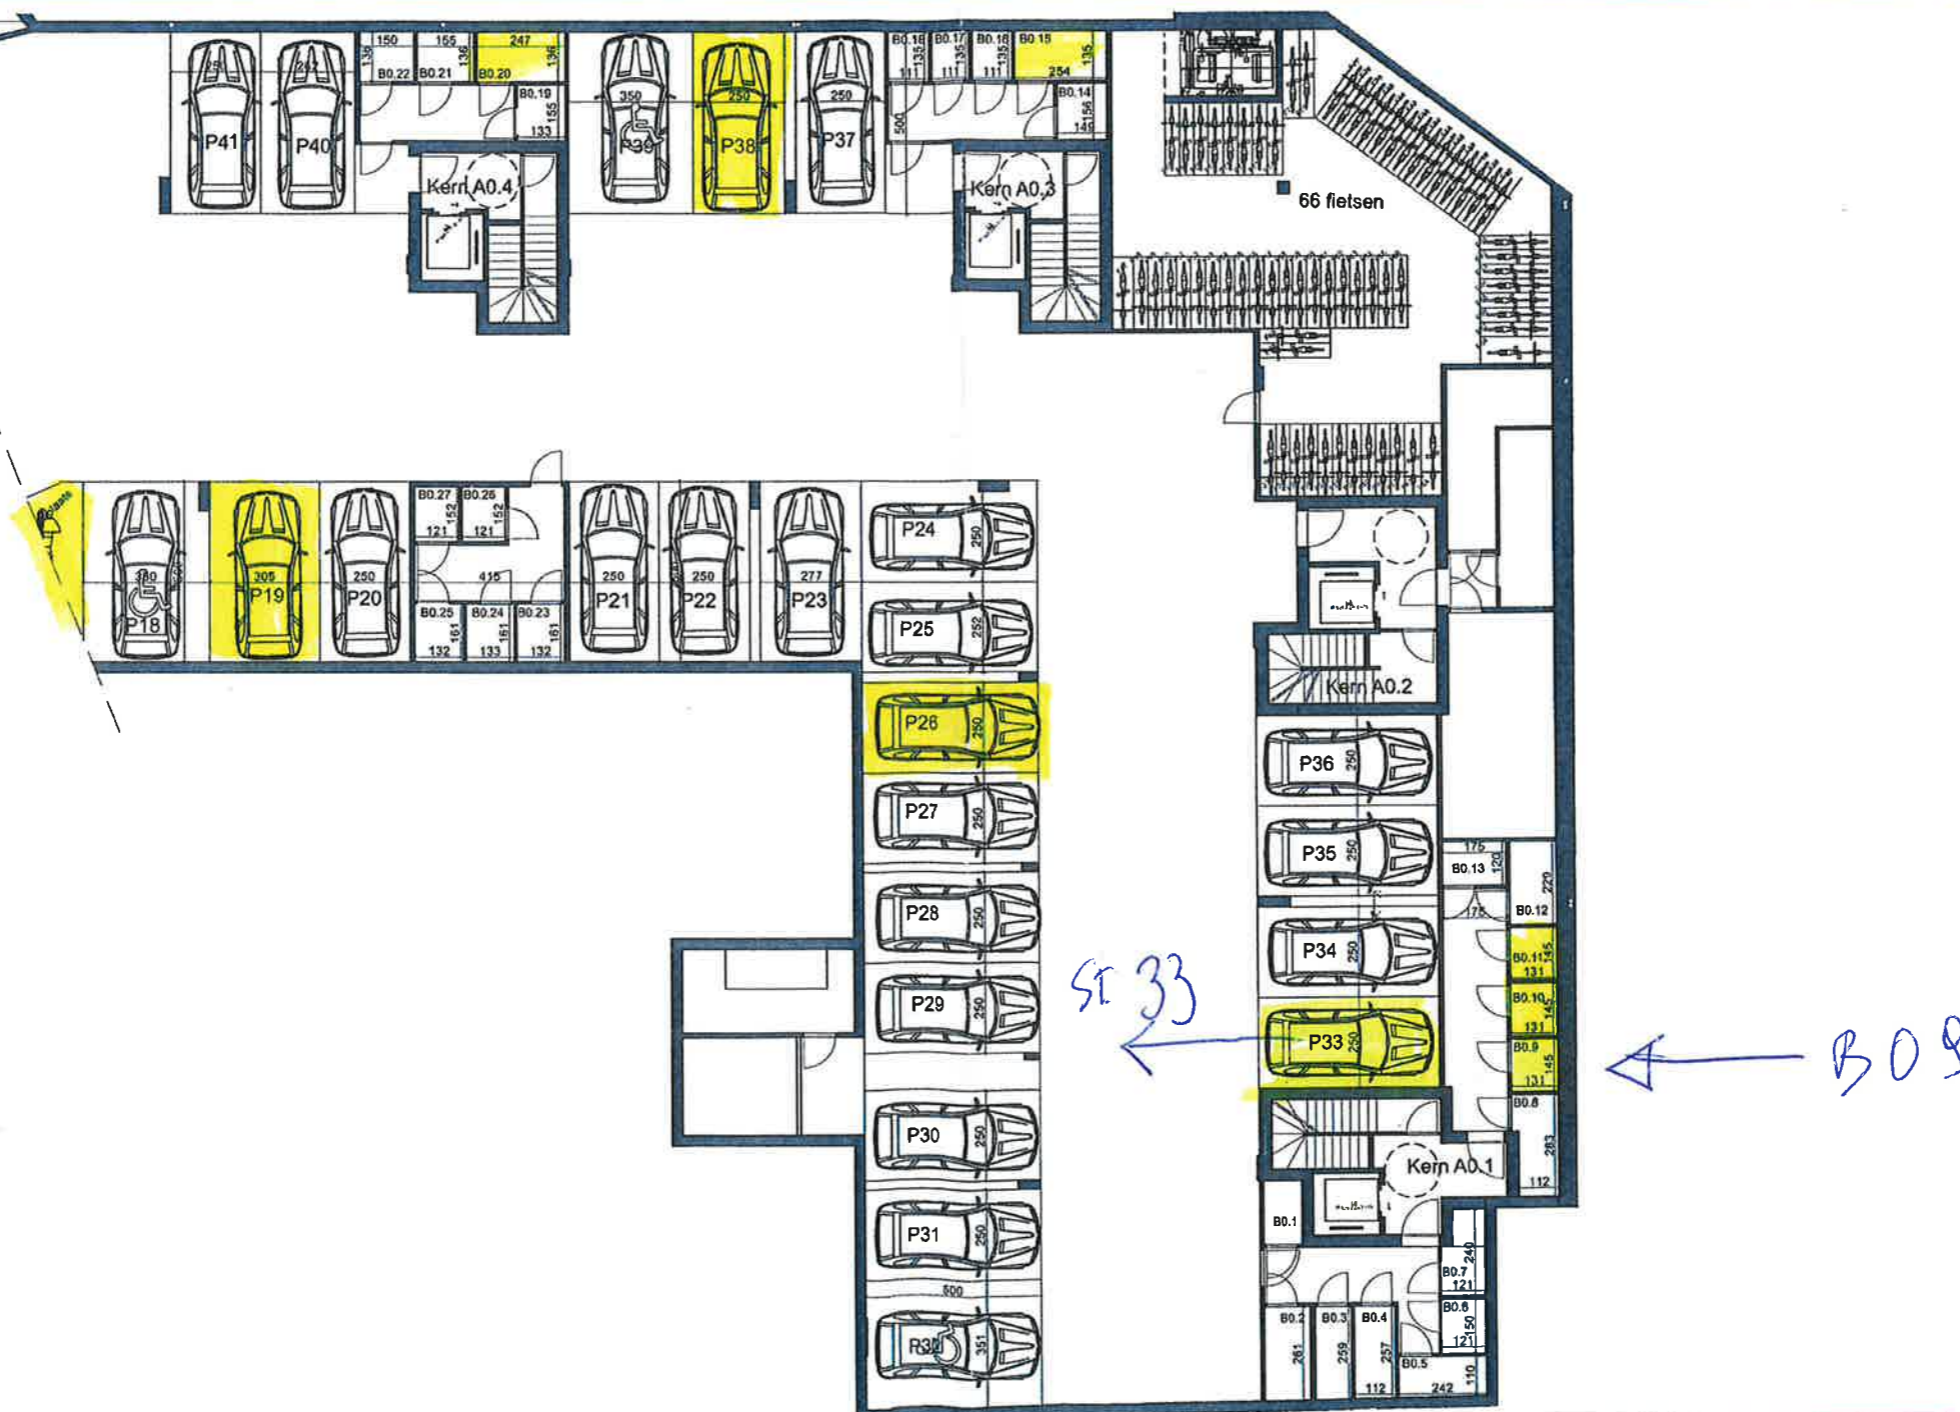

Residentie Sequoia
 Kerkstraat, Sportstraat
 9820 Merelbeke

Defrabo buildings
 Holstraat 32
 8790 Waregem
 056/61 11 11

De bouwpromotor behoudt zich het recht voor wijzigingen aan te brengen aan deze plannen. Alle afmetingen dienen ter plaatse opgemeten te worden. Afwijkingen in maat en opzichte van de plannen zijn mogelijk en zijn geen voorwerp voor prijsherzieningen.

Het getoonde meubilair is enkel ter illustratie. Voor het meubilair inbegrepen in de prijs geldt enkel de beknopte beschrijving. De indeling van de keuken en de badkamers wordt enkel ter illustratie megedeeld.

Voor meer detaillering in de plannen wordt verwezen naar de uitvoeringsplannen van de architect.

RESIDENTIE SEQUOIA

schaal 1:200

wielfaert architecten
 Nokerseweg 9, B-8790 Waregem

[Handwritten signatures and initials]